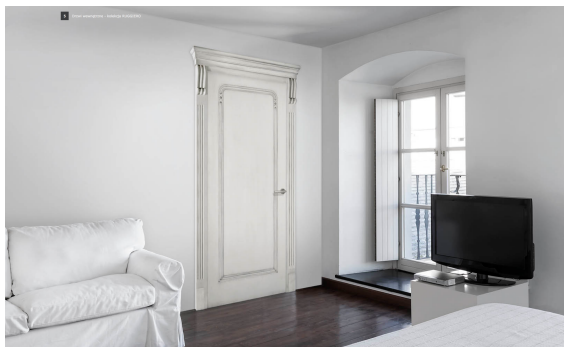

PARKIET STUDIO

MORIC RUGGIERO R155

OPIS PRODUKTU