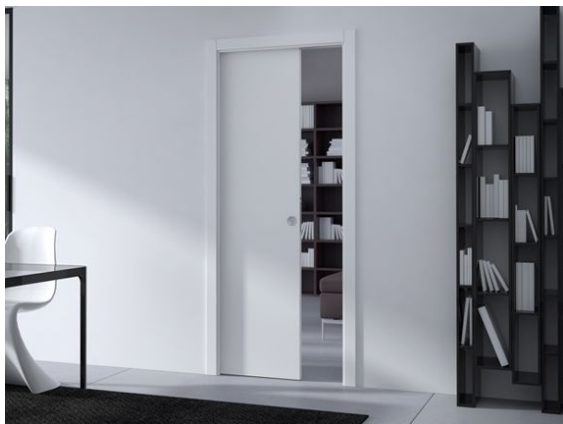

Kaseta Pojedyncza

OPIS PRODUKTU

System obsługujący jedno skrzydło drzwiowe, idealne rozwiązanie do małych pomieszczeń. Kieszon kasety do ściany gips-karton jest systemem uniwersalnym-możliwość dostosowania grubości kasety do istniejących profili U oraz C w trakcie montażu. Kaseta o grubości 100 mm dostosowana jest do profili U 75 oraz C75 Natomiast kaseta o grubości 125 mm dostosowana jest do profili U 100 oraz C 100 . Kasety standardowe dla skrzydeł o wys. 2030 - 2040 mm mocujemy na gotowej podłodze o ile grubość gotowej podłogi nie przekroczy 15 mm system można zamontować na wylewce. Kasety niestandardowe maksymalnie do drzwi o szer. 1540 mm i wys. 2700 mm. Kasety do ściany murowanej dostosowane są do grubości ścian 100, 125 lub 150 mm.