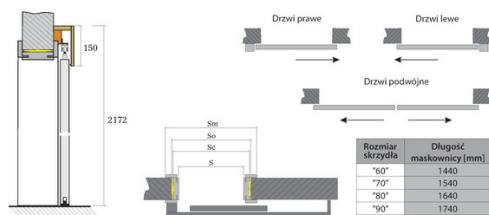

PARKIET STUDIO

Drzwi Suwane

Informacje techniczne:

System drzwi suwanych

OPIS PRODUKTU

System Drzwi Suwanych - do zastosowania w każdym modelu drzwi Lagrus z wyjątkiem modeli: Horyzont i Slide.

W SKŁAD ZABUDOWY WCHODZI:

- maskownica górna
- owalny uchwyt ze stali szcztokowanej
- aluminiowa szyna z kompletem metalowych wózków jezdnych
- montażowa listwa dystansowa
- plastikowy prowadnik przykręcany do podłogi

WYPOSAŻENIE OPCJONALNE:

- tunel - ościeżnica przechodnia
- zamek hakowy wraz uchwytem okrągłym
- uchwyt prostokątny ze stali szcztokowanej
- domyk pionowy o wymiarach 80x60mm

KOLORYSTYKA:

- lakier satyna (wg palety RAL)
- fornir dębowy naturalny
- fornir dębowy dobarwiany

TUNEL - OŚCIEŻNICA:

- ościeżnica Standard 80 , łączenie prosto pionowo
- tower z podwyższoną opaską górną do 200mm, łączenie poziomo

INFORMACJE DODATKOWE:

- możliwość wykonania systemu podwójnego do drzwi dwuskrzydłowych
- skrzydło posiada podfrezowanie po prowadnik dolny
- skrzydło Vertical posiada dodatkowo aluminiową listwę prowadzącą
- brak możliwości wykonania w skrzydle podcięcia wentylacyjnego